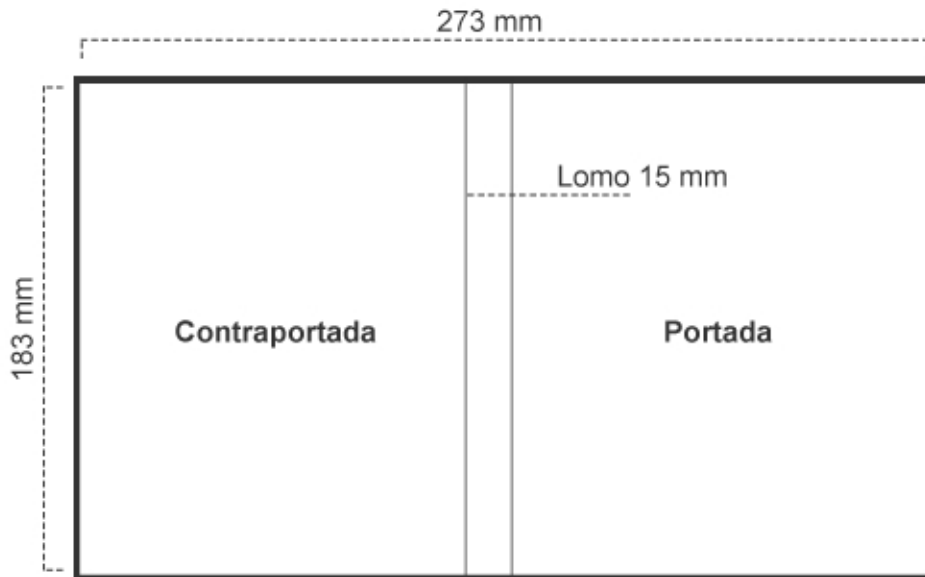

Estuches DVD

Carátula Exterior DVD + Libreto

Carátula

Díptico

Tríptico

— área de sangrado (3mm) - - marcas de plegado * material: estucado brillo 150 gr.