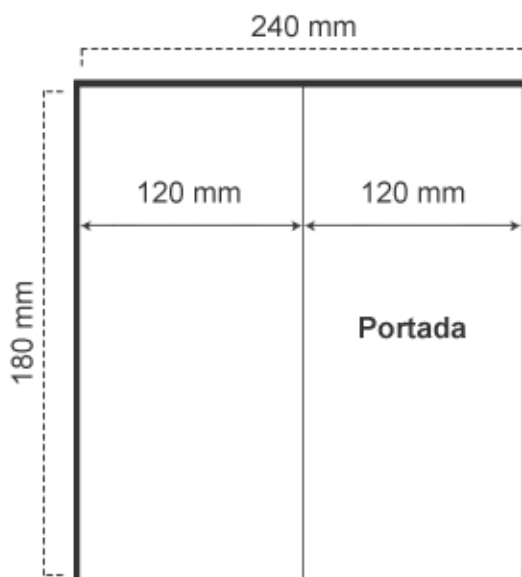

Estuches DVD

Carátula Exterior DVD + Libreto

Carátula

Díptico

Tríptico

— área de sangrado (3mm) - - marcas de plegado * material: estucado brillo 150 gr.