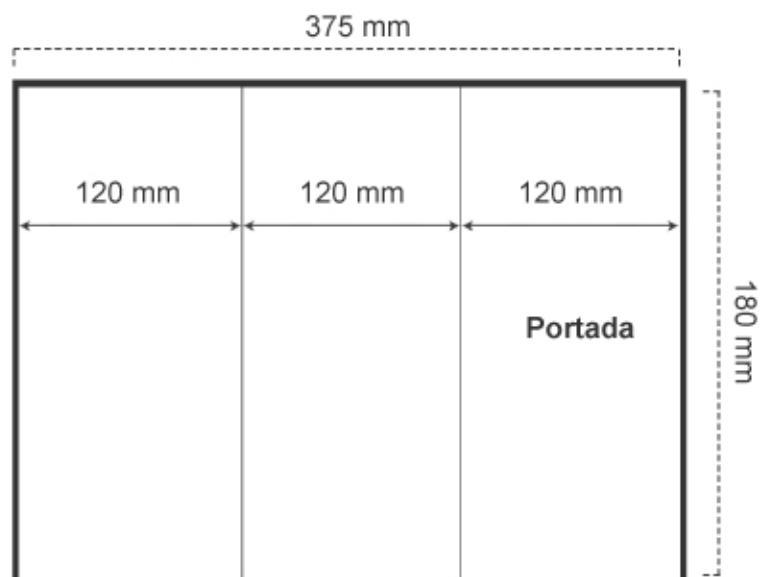

Estuches DVD

Carátula Exterior DVD + Libreto

Carátula

Díptico

Tríptico

— área de sangrado (3mm) - - marcas de plegado * material: estucado brillo 150 gr.