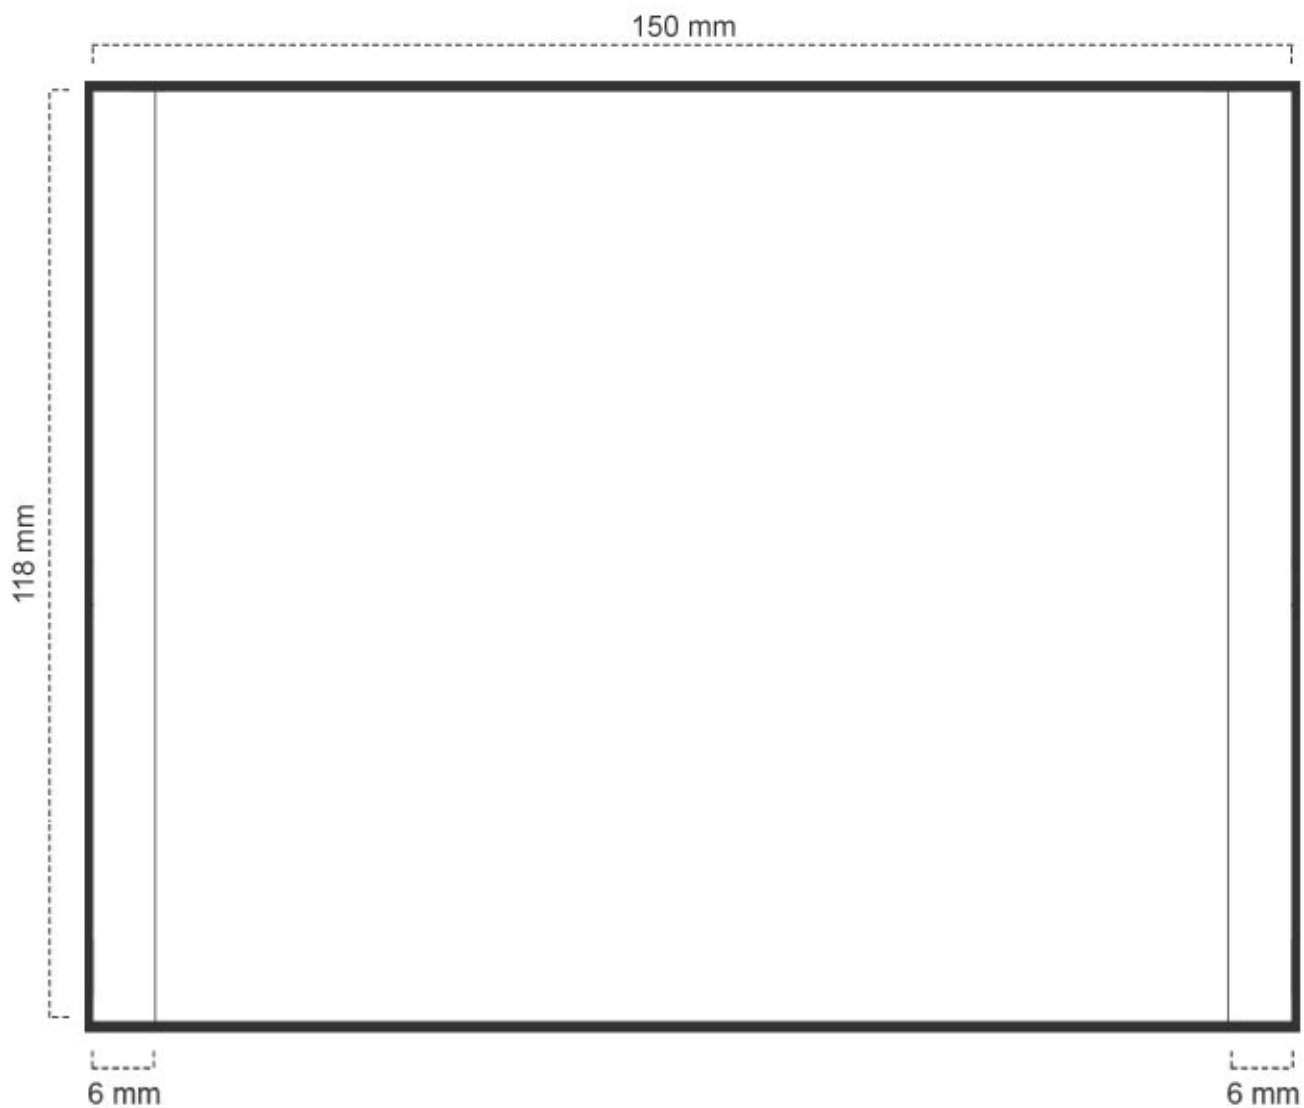

Inlays

Inlay CD / IN2 - Bandeja Transparente Jewel Box

— área de sangrado (3mm) -- marcas de plegado